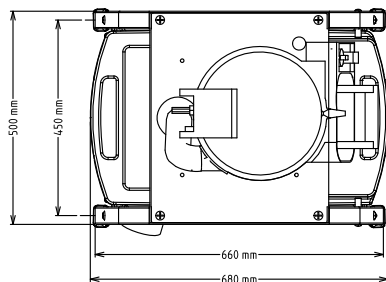

Gornja/e

Električki

Napon napajanja:
603849 (T5STN) 220-240 V/1N ph/50/60 Hz

Kapacitet:

Performanse (do): 80 kg/sat
Kapacitet: 5 litara

Ključne informacije:

Vanjske dimenzije, širina: 494 mm
Vanjske dimenzije, dubina: 680 mm
Vanjske dimenzije, visina: 1140 mm
Transportna težina: 50 kg