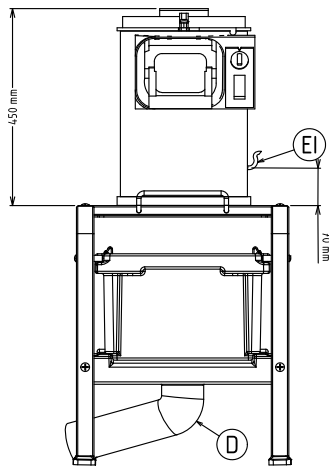

Prednja/e

CWI = Ulaz hladne vode
D = Ispust
EI = Električni priključak

Električki

Napon napajanja:
603849 (T5STN) 220-240 V/1N ph/50/60 Hz

Kapacitet:

Performanse (do): 80 kg/sat
Kapacitet: 5 litara

Ključne informacije:

Vanjske dimenzije, širina: 494 mm
Vanjske dimenzije, dubina: 680 mm
Vanjske dimenzije, visina: 1140 mm
Transportna težina: 50 kg