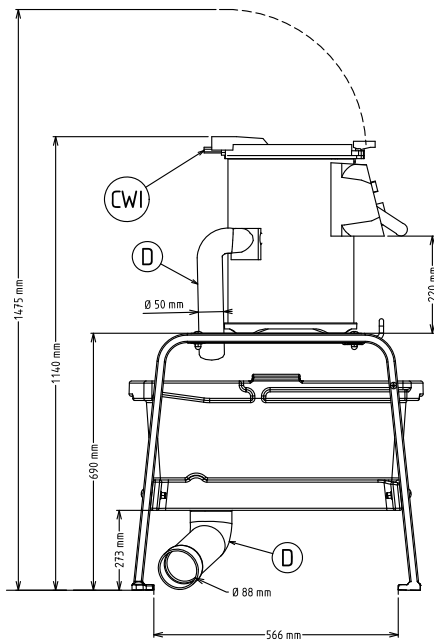

Konstrukcija

- Konstrukcija od nehrđajućeg čelika s prozirnim poklopcem izrađenim od plastike otporne na oštećenja.
- Kontrolne tipke uz zaštitu od vode IP55.
- Proziran poklopac bez BPA-a s magnetnim sigurnosnim sustavom koji zaustavlja uređaj ako poklopac nije ispravno zatvoren.

Uključena dodatna oprema

- 1 x Abrazivna ploča za ljuštilicu 5 kg PNC 653182
- 1 x Stol filter sa kliznom policom, ranije složen PNC 653783

Opcijska dodatna oprema

- Ploča za pranje za ljuštilicu 5 kg PNC 653057
- Ploča s noževima za ljuštilicu 5 kg PNC 653183
- Stol filter sa kliznom policom, ranije složen PNC 653783
- Stol filter sa kliznom policom PNC 653784

ODOBRENJE: _____

Prednja/e

Bočna/o

CWI = Ulaz hladne vode
 D = Ispust
 EI = Električni priključak

Gornja/e

Električki

Napon napajanja:
 603849 (T5STN) 220-240 V/1N ph/50/60 Hz

Kapacitet:

Performanse (do): 80 kg/sat
Kapacitet: 5 litara

Ključne informacije:

Vanjske dimenzije, širina: 494 mm
Vanjske dimenzije, dubina: 680 mm
Vanjske dimenzije, visina: 1140 mm
Transportna težina: 50 kg